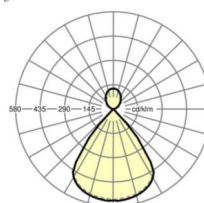

параметры

номер заказа	60615034175
код EAN	4020863419586
номер таможенного тарифа	94051190
Знак прохождения контроля	IP 20, класс защиты I, для рабочих мест за дисплеем 65°<100, F, Indoor, CE
Степень ударопрочности IK	IK02
Температура окружения	ta 25°C
Гарантийный срок	5 лет
Государственные программы поддержки	BEG - государственные субсидии для энергосберегающих зданий (действительна только для Германии)

электротехника

Балласт	Электронный драйвер (1 штука)
проводка	3x0.75mm²
Мощность системы	35W
сетевое напряжение	230V/50Hz
автоматический предохранитель (пусковой ток)	15 штук/B10, 25 штук/B16, 26 штук/C10, 42 штук/C16
класс энергосбережения/Источник света	C

Оптика

Оснастка	LED, цветопередача/оттенок света CRI ≥ 80 / 3000K
Допуск для координаты цветности (MacAdam)	3SDCM
Фотобиологическая безопасность (светильник)	RG1
Номинальный световой поток	4698lm
Срок службы LED	50000h L80/B10 (Tq 25°C)
светоотдача светильников	135lm/W
UGR поп./вдоль	15.7 / 15.6

DEEP-LINK

<https://www.regiolum.de/ru/article/60615034175>

Ссылка	LED 4700lm 830
ηLB	100 %
Φ ↓/↑	73 % / 27 %
UGR поп./вдоль	15.7 / 15.6