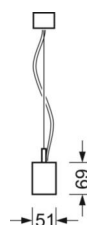

маятниково-подвесной светильник/светильник с запиткой для световых полоса - отдельная микрорешетка с линзой 80° - прямой и отраженный свет

Корпус из стального листа, изящный дизайн прямоугольной формы; торцы отлиты из черного алюминия под давлением; Цвет корпуса серебристый/ белый алюминий RAL 9006; Распределение света прямой и отраженный свет через отдельная микрорешетка с линзой 80°, черной микрорешеткой, равномерный отраженный свет через опаловое стекло из ПММА. подходит для рабочих мест за дисплеем, при угле выше 65° меньше 100 кд. на 1 кв. м; защита от слепящих лучей по всем направлениям согласно действующему стандарту DIN-EN 12464-1, UGR (4H/8H) 15.7. Подключение к электросети через встроенный прозрачный присоединительный провод 3x0,75мм<sup>2</sup>длиной 1900мм. На концах удалена оболочка. В поставку включен укомплектованный набор для маятникового подвеса - с розеткой и с возможностью настройки высоты. Черный корпус и белая отдельная решетка Micro поставляется по запросу.

## Механика

цвет корпуса	серебристый/ белый алюминий RAL 9006
размеры (LxWxH/DxH)	1411mm x 51mm x 69mm
вес (нетто)	3.7kg
Вид монтажа	установка отдельных светильников на подвесе, маятниково-подвесные световые полосы

## размеры

L	1411 mm	Длина
B	51 mm	Ширина
H	69 mm	Высота
A1	1200 mm	Расстояние между точками крепежа при одиночной установке
P min	150 mm	Минимальная длина подвеса
P max	1900 mm	Максимальная длина подвеса