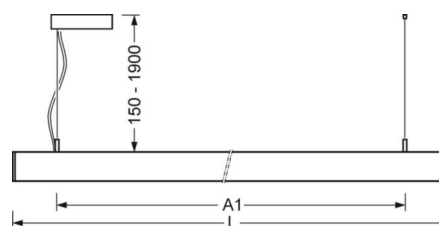

## Механика

цвет корпуса	серебристый/ белый алюминий RAL 9006
размеры (LxWxH/DxH)	1411mm x 51mm x 69mm
вес (нетто)	3.7kg
Вид монтажа	установка отдельных светильников на подвесе, маятниково-подвесные световые полосы

## размеры

L	1411 mm	Длина
B	51 mm	Ширина
H	69 mm	Высота
A1	1200 mm	Расстояние между точками крепежа при одиночной установке
P min	150 mm	Минимальная длина подвеса
P max	1900 mm	Максимальная длина подвеса